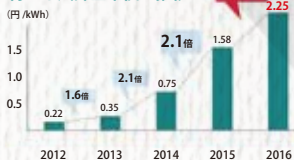

ハイブリッド給湯器 エコワン
ECO ONE

ガスと電気のいいとこどり今もっとも省エネな給湯器
ハイブリッド給湯器と床暖房で快適でお得な暮らしを

- ●太陽光発電なら断然ハイブリッドがお得
- ●給湯光熱費を大幅に削減できてお得
- ●非常時・災害時でもあしん!
- ●削減分で快適な床暖房が使えてお得

年々増え続ける再エネ賦課金にご用心

再エネ賦課金単価の推移